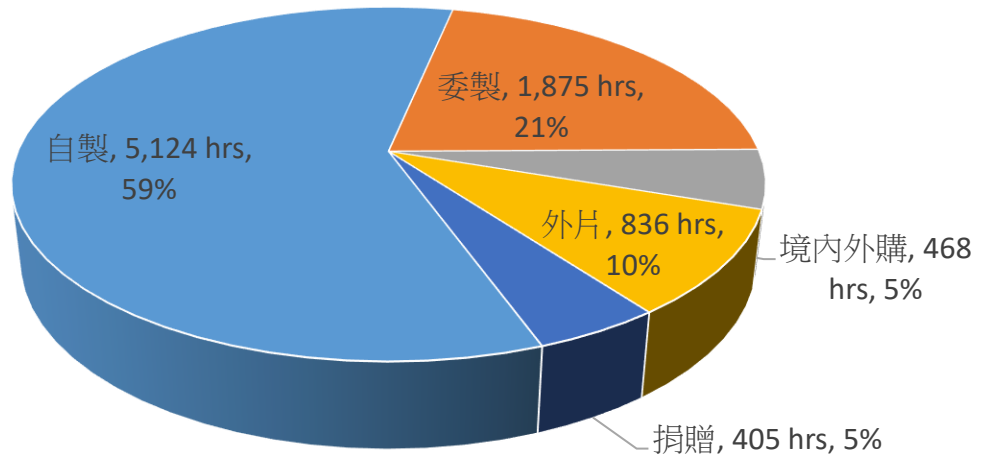

2021年公視所有播映時數統計

2021年公視主頻所有播出時數
-依目標觀眾分類(共8,708小時)

2021年公視主頻所有播出時數-依目標觀眾分類					
目標觀眾	一般觀眾	兒童	青少年	特殊族群	小計
時數	7135	676	254	643	8,708
百分比	82%	8%	3%	7%	100%

註：特殊族群服務包括原住民、聽障、其他弱族群等節目。

2021年公視所有播映時數統計

2021年公視主頻所有播出時數-依節目型態分類								
節目型態	新聞時事	體育	紀錄片	戲劇	綜合、表演、藝術	生活、資訊、服務	教育學習	小計
時數	2,683	588	1,010	1,899	439	1,381	708	8,708
百分比	31%	7%	11%	22%	5%	16%	8%	100%

2021年公視所有播映時數統計

2021年公視主頻所有播出時數
-依節目來源分類(共8708小時)

2021年公視主頻所有播出時數-依節目來源分類						
節目來源	自製	委製	境內外購	外片	捐贈	小計
時數	5,124	1,875	468	836	405	8,708
百分比	59%	21%	5%	10%	5%	100%

註 1：自製共計 5,124 小時，含自製 5,109 小時及自合製 15 小時。

註 2：委製共計 1,875 小時，含委製 1,850 小時及委合製 25 小時。