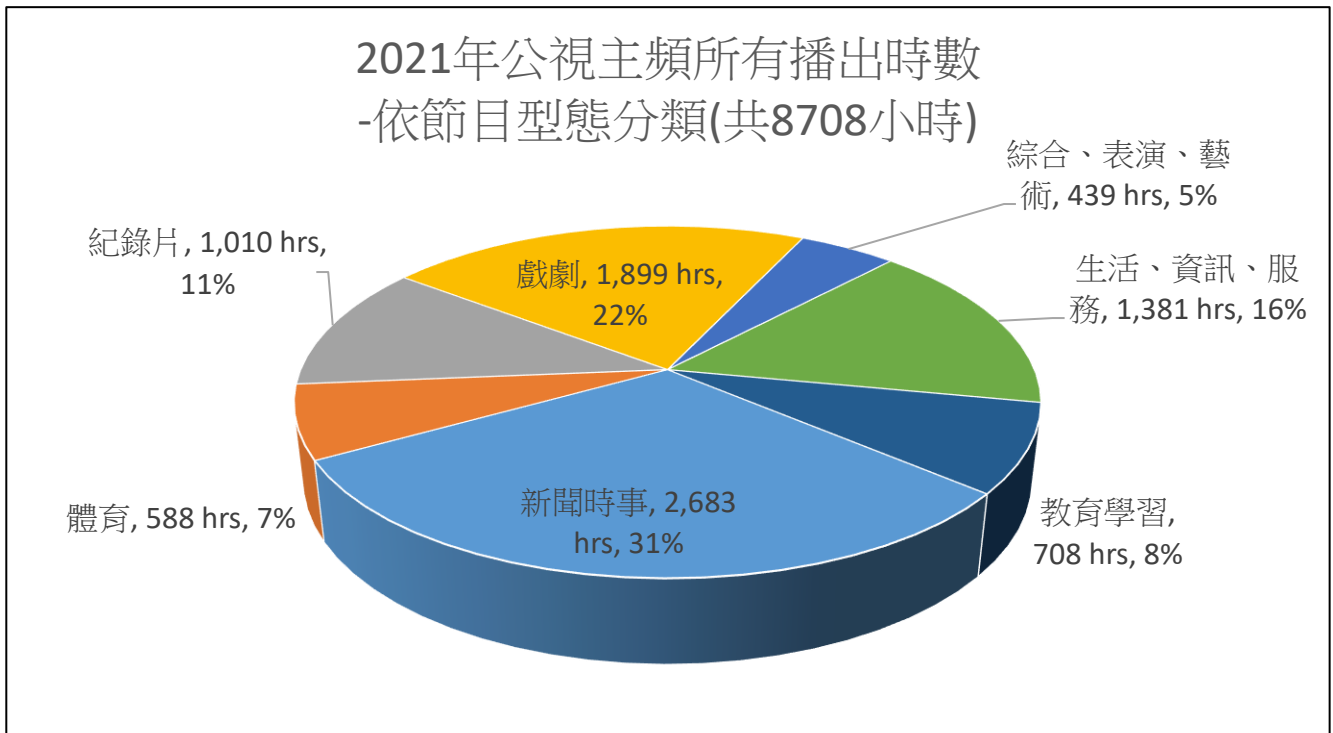

2021年公視所有播映時數統計

2021年公視主頻所有播出時數
-依目標觀眾分類(共8,708小時)

2021年公視主頻所有播出時數-依目標觀眾分類					
目標觀眾	一般觀眾	兒童	青少年	特殊族群	小計
時數	7135	676	254	643	8,708
百分比	82%	8%	3%	7%	100%

註：特殊族群服務包括原住民、聽障、其他弱族群等節目。

2021年公視所有播映時數統計

2021年公視主頻所有播出時數-依節目型態分類								
節目型態	新聞時事	體育	紀錄片	戲劇	綜合、表演、藝術	生活、資訊、服務	教育學習	小計
時數	2,683	588	1,010	1,899	439	1,381	708	8,708
百分比	31%	7%	11%	22%	5%	16%	8%	100%

2021年公視所有播映時數統計

2021年公視主頻所有播出時數
-依節目來源分類(共8708小時)

2021年公視主頻所有播出時數-依節目來源分類						
節目來源	自製	委製	境內外購	外片	捐贈	小計
時數	5,124	1,875	468	836	405	8,708
百分比	59%	21%	5%	10%	5%	100%

註 1：自製共計 5,124 小時，含自製 5,109 小時及自合製 15 小時。

註 2：委製共計 1,875 小時，含委製 1,850 小時及委合製 25 小時。