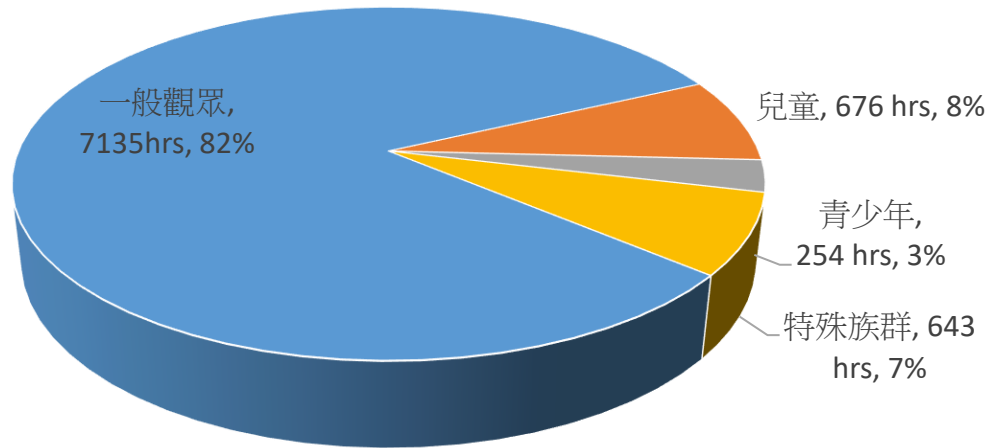

2021年公視所有播映時數統計

2021年公視主頻所有播出時數
-依目標觀眾分類(共8,708小時)

2021年公視主頻所有播出時數-依目標觀眾分類					
目標觀眾	一般觀眾	兒童	青少年	特殊族群	小計
時數	7135	676	254	643	8,708
百分比	82%	8%	3%	7%	100%

註：特殊族群服務包括原住民、聽障、其他弱族群等節目。

2021年公視所有播映時數統計

2021年公視主頻所有播出時數-依節目型態分類								
節目型態	新聞時事	體育	紀錄片	戲劇	綜合、表演、藝術	生活、資訊、服務	教育學習	小計
時數	2,683	588	1,010	1,899	439	1,381	708	8,708
百分比	31%	7%	11%	22%	5%	16%	8%	100%

2021年公視所有播映時數統計

2021年公視主頻所有播出時數
-依節目來源分類(共8708小時)

2021年公視主頻所有播出時數-依節目來源分類						
節目來源	自製	委製	境內外購	外片	捐贈	小計
時數	5,124	1,875	468	836	405	8,708
百分比	59%	21%	5%	10%	5%	100%

註 1：自製共計 5,124 小時，含自製 5,109 小時及自合製 15 小時。

註 2：委製共計 1,875 小時，含委製 1,850 小時及委合製 25 小時。