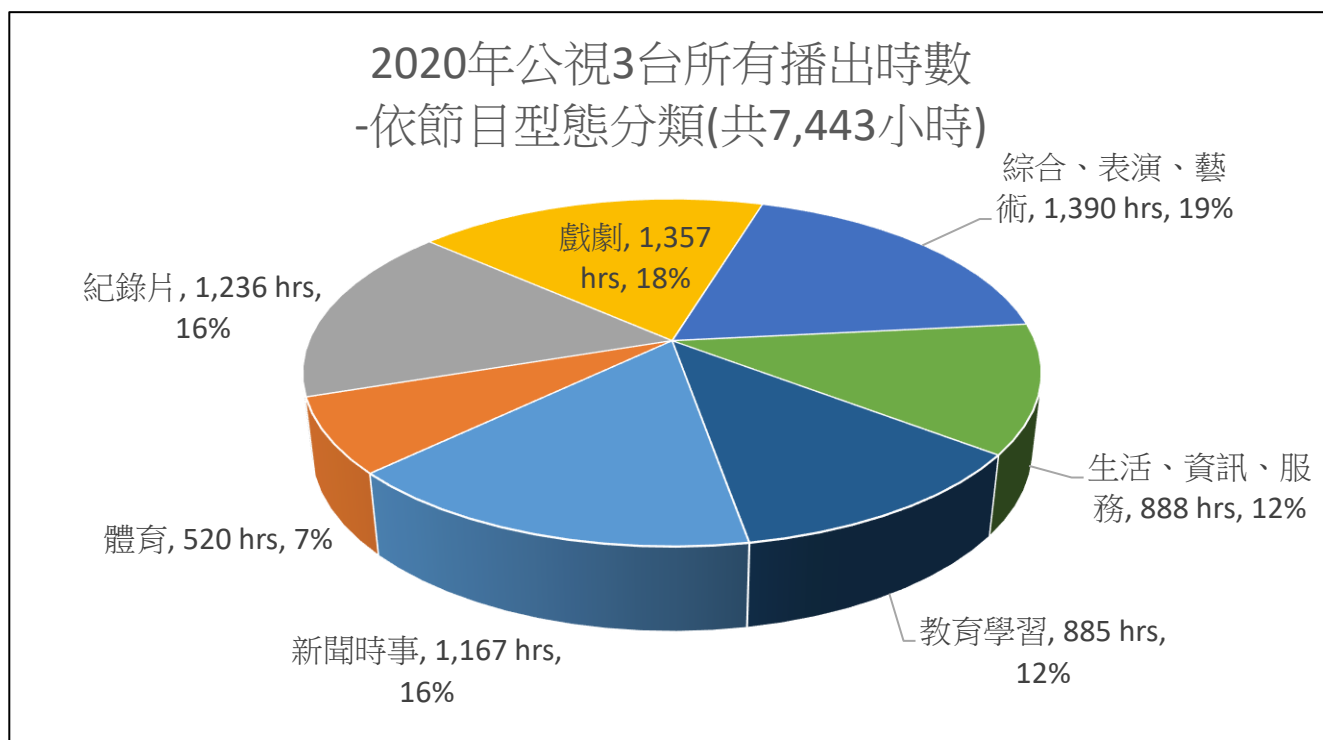

2020年公視3台所有播映時數統計

2020年公視3台所有播出時數
-依目標觀眾分類(共7,443小時)

2020年公視3台所有播出時數-依目標觀眾分類					
目標觀眾	一般觀眾	兒童	青少年	特殊族群	小計
時數	5,650	709	427	657	7,443
百分比	76%	9%	6%	9%	100%

註 2：特殊族群服務包括原住民、客家、聽障、其他弱勢族群等節目。

2020年公視3台所有播映時數統計

2020年公視3台所有播出時數-依節目型態分類								
節目型態	新聞時事	體育	紀錄片	戲劇	綜合、表演、藝術	生活、資訊、服務	教育學習	小計
時數	1,167	520	1,236	1,357	1,390	888	885	7,443
百分比	16%	7%	17%	18%	18%	12%	12%	100%

2020年公視3台所有播映時數統計

2020年公視3台所有播出時數-依節目來源分類						
節目來源	自製	委製	境內外購	外片	捐贈	小計
時數	3,984	1,228	635	1,010	586	7,443
百分比	54%	15%	9%	14%	8%	100%

註 1：自製共計 3,984 小時，含自製 3,964 小時及自合製 20 小時。

註 2：委製共計 1,228 小時，含委製 1,200 小時及委合製 28 小時。