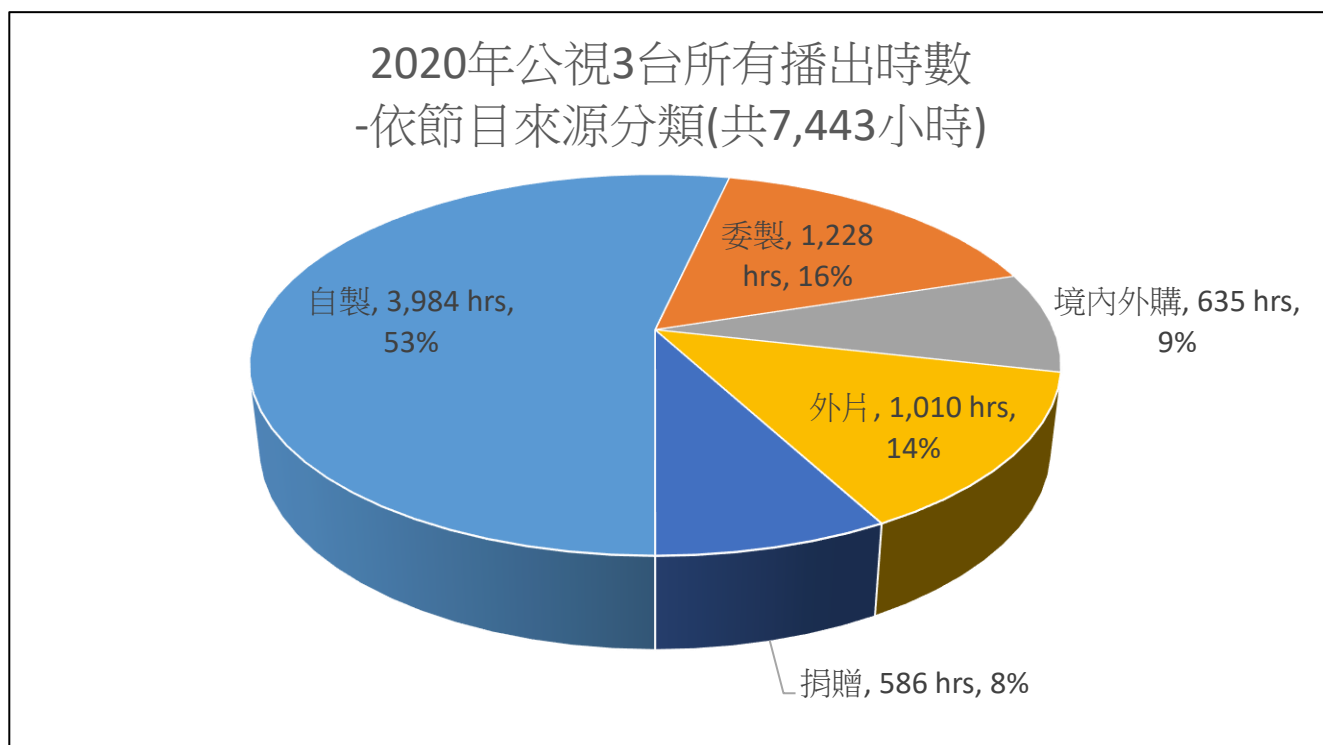

2020年公視3台所有播映時數統計

2020年公視3台所有播出時數
-依目標觀眾分類(共7,443小時)

2020年公視3台所有播出時數-依目標觀眾分類					
目標觀眾	一般觀眾	兒童	青少年	特殊族群	小計
時數	5,650	709	427	657	7,443
百分比	76%	9%	6%	9%	100%

註 2：特殊族群服務包括原住民、客家、聽障、其他弱勢族群等節目。

2020年公視3台所有播映時數統計

2020年公視3台所有播出時數-依節目型態分類								
節目型態	新聞時事	體育	紀錄片	戲劇	綜合、表演、藝術	生活、資訊、服務	教育學習	小計
時數	1,167	520	1,236	1,357	1,390	888	885	7,443
百分比	16%	7%	17%	18%	18%	12%	12%	100%

2020年公視3台所有播映時數統計

2020年公視3台所有播出時數-依節目來源分類						
節目來源	自製	委製	境內外購	外片	捐贈	小計
時數	3,984	1,228	635	1,010	586	7,443
百分比	54%	15%	9%	14%	8%	100%

註 1：自製共計 3,984 小時，含自製 3,964 小時及自合製 20 小時。

註 2：委製共計 1,228 小時，含委製 1,200 小時及委合製 28 小時。