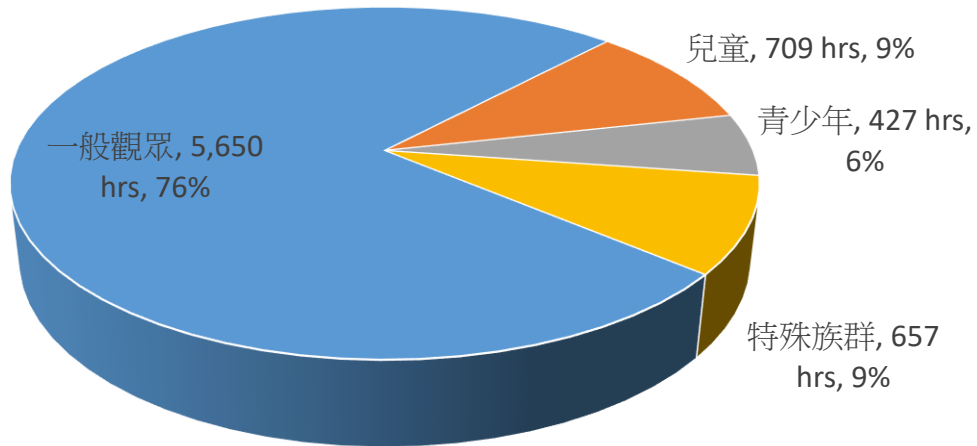

2020年公視3台所有播映時數統計

2020年公視3台所有播出時數
-依目標觀眾分類(共7,443小時)

2020年公視3台所有播出時數-依目標觀眾分類					
目標觀眾	一般觀眾	兒童	青少年	特殊族群	小計
時數	5,650	709	427	657	7,443
百分比	76%	9%	6%	9%	100%

註 2：特殊族群服務包括原住民、客家、聽障、其他弱勢族群等節目。

2020年公視3台所有播映時數統計

2020年公視3台所有播出時數-依節目型態分類								
節目型態	新聞時事	體育	紀錄片	戲劇	綜合、表演、藝術	生活、資訊、服務	教育學習	小計
時數	1,167	520	1,236	1,357	1,390	888	885	7,443
百分比	16%	7%	17%	18%	18%	12%	12%	100%

2020年公視3台所有播映時數統計

2020年公視3台所有播出時數-依節目來源分類						
節目來源	自製	委製	境內外購	外片	捐贈	小計
時數	3,984	1,228	635	1,010	586	7,443
百分比	54%	15%	9%	14%	8%	100%