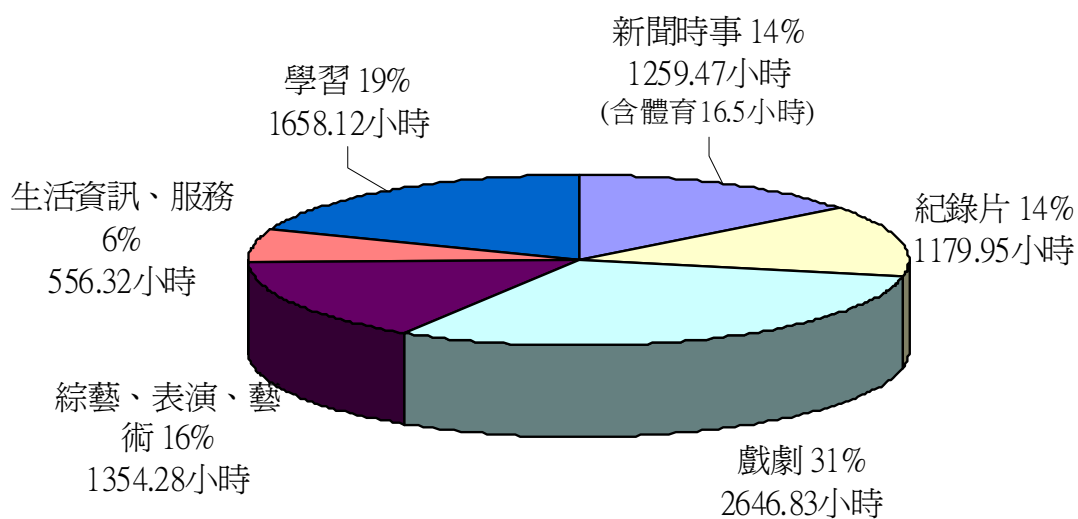

2007 年所有播映時數統計

依【目標觀眾】分類	一般觀眾	兒童	青少年	銀髮族	婦女	公眾近用	特殊族群	小計
2007 年度播出時數	4,825.72	1,323.83	640.52	425.73	668.38	117.93	652.78	<u>8,654.90</u>
2007 年度百分比	55%	15%	8%	5%	8%	1%	8%	100%

依特殊族群分類 (共652.78小時)

依【特殊族群目標觀眾】分類	原住民	客家	聽障	其他弱勢族群	小計
2007 年度播出時數	180.83	210.82	241.67	19.47	<u>652.78</u>
2007 年度百分比	28%	32%	37%	3%	100%

依節目內容分類 (共8654.9小時)

依【節目內容】分類	新聞時事	體育	紀錄片	戲劇	綜藝、表演、藝術	生活、資訊、服務	學習	小計
2007 年度播出時數	1,242.97	16.50	1,179.95	2,646.83	1,354.22	556.32	1,658.12	<u>8,654.90</u>
2007 年度百分比	14%	0%	14 %	31%	16%	6%	19 %	100%

依節目來源分類 (共8654.9小時)

依【節目來源】分類	自製	委製	合製	境內外購	外片	託播	捐贈	小計
2007 年度播出時數	4,391.78	1,653.85	377.15	1,203.72	834.72	4.00	189.68	<u>8,654.90</u>
2007 年度百分比	51%	19%	4%	14%	10%	0%	2%	100%