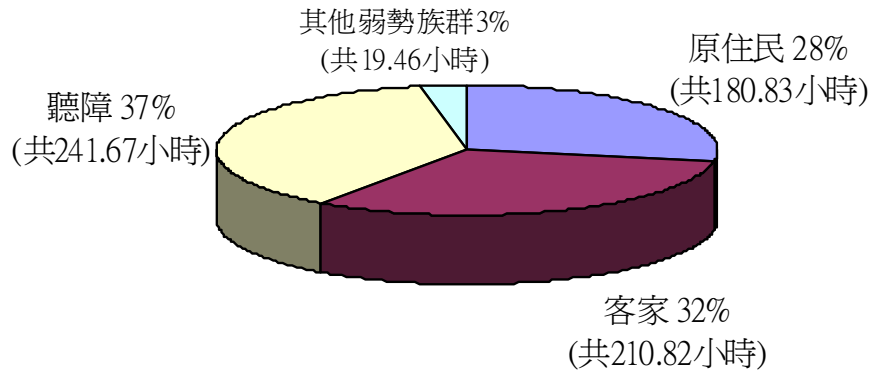

2007 年所有播映時數統計

依【目標觀眾】分類	一般觀眾	兒童	青少年	銀髮族	婦女	公眾近用	特殊族群	小計
2007 年度播出時數	4,825.72	1,323.83	640.52	425.73	668.38	117.93	652.78	<u>8,654.90</u>
2007 年度百分比	55%	15%	8%	5%	8%	1%	8%	100%

依特殊族群分類 (共652.78小時)

依【特殊族群目標觀眾】分類	原住民	客家	聽障	其他弱勢族群	小計
2007 年度播出時數	180.83	210.82	241.67	19.47	<u>652.78</u>
2007 年度百分比	28%	32%	37%	3%	100%

依節目內容分類 (共8654.9小時)

依【節目內容】分類	新聞時事	體育	紀錄片	戲劇	綜藝、表演、藝術	生活、資訊、服務	學習	小計
2007 年度播出時數	1,242.97	16.50	1,179.95	2,646.83	1,354.22	556.32	1,658.12	<u>8,654.90</u>
2007 年度百分比	14%	0%	14 %	31%	16%	6%	19 %	100%

依節目來源分類 (共8654.9小時)

依【節目來源】分類	自製	委製	合製	境內外購	外片	託播	捐贈	小計
2007 年度播出時數	4,391.78	1,653.85	377.15	1,203.72	834.72	4.00	189.68	<u>8,654.90</u>
2007 年度百分比	51%	19%	4%	14%	10%	0%	2%	100%