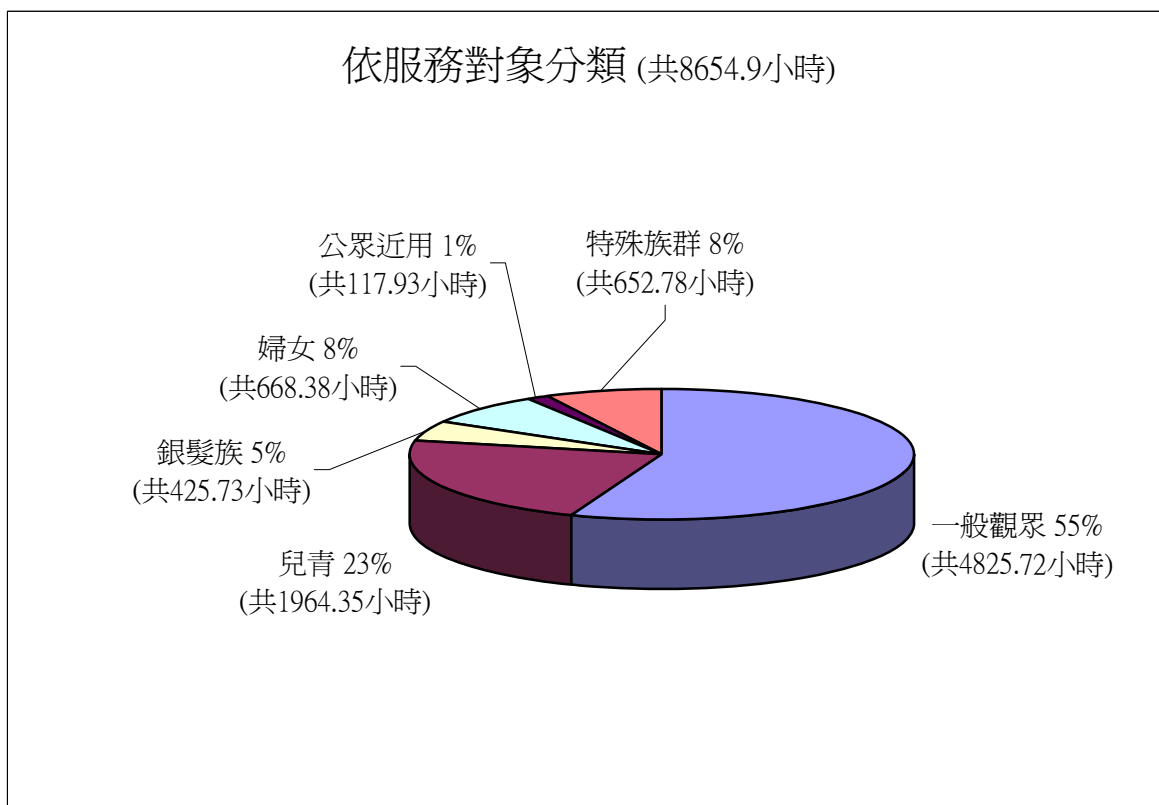

2007 年所有播映時數統計

依【目標觀眾】分類	一般觀眾	兒童	青少年	銀髮族	婦女	公眾近用	特殊族群	小計
2007 年度播出時數	4,825.72	1,323.83	640.52	425.73	668.38	117.93	652.78	<u>8,654.90</u>
2007 年度百分比	55%	15%	8%	5%	8%	1%	8%	100%

依特殊族群分類 (共652.78小時)

依【特殊族群目標觀眾】分類	原住民	客家	聽障	其他弱勢族群	小計
2007 年度播出時數	180.83	210.82	241.67	19.47	<u>652.78</u>
2007 年度百分比	28%	32%	37%	3%	100%

依節目內容分類 (共8654.9小時)

依【節目內容】分類	新聞時事	體育	紀錄片	戲劇	綜藝、表演、藝術	生活、資訊、服務	學習	小計
2007 年度播出時數	1,242.97	16.50	1,179.95	2,646.83	1,354.22	556.32	1,658.12	<u>8,654.90</u>
2007 年度百分比	14%	0%	14 %	31%	16%	6%	19 %	100%

依節目來源分類 (共8654.9小時)

依【節目來源】分類	自製	委製	合製	境內外購	外片	託播	捐贈	小計
2007 年度播出時數	4,391.78	1,653.85	377.15	1,203.72	834.72	4.00	189.68	<u>8,654.90</u>
2007 年度百分比	51%	19%	4%	14%	10%	0%	2%	100%