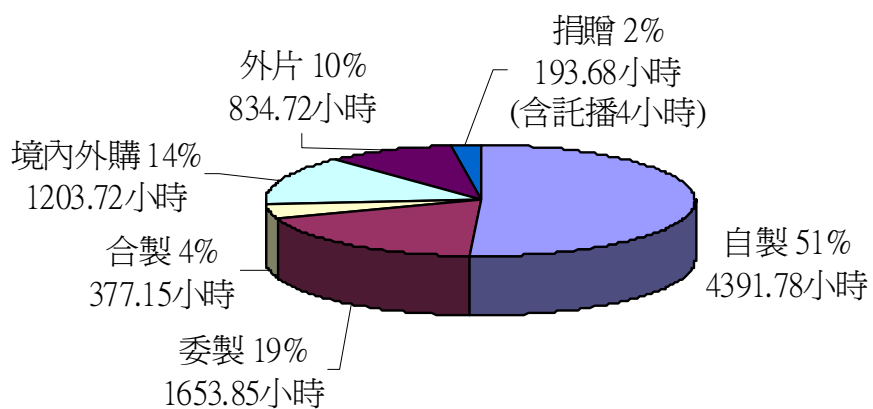

2007 年所有播映時數統計

依【目標觀眾】分類	一般觀眾	兒童	青少年	銀髮族	婦女	公眾近用	特殊族群	小計
2007 年度播出時數	4,825.72	1,323.83	640.52	425.73	668.38	117.93	652.78	<u>8,654.90</u>
2007 年度百分比	55%	15%	8%	5%	8%	1%	8%	100%

依特殊族群分類 (共652.78小時)

依【特殊族群目標觀眾】分類	原住民	客家	聽障	其他弱勢族群	小計
2007 年度播出時數	180.83	210.82	241.67	19.47	<u>652.78</u>
2007 年度百分比	28%	32%	37%	3%	100%

依節目內容分類 (共8654.9小時)

依【節目內容】分類	新聞時事	體育	紀錄片	戲劇	綜藝、表演、藝術	生活、資訊、服務	學習	小計
2007 年度播出時數	1,242.97	16.50	1,179.95	2,646.83	1,354.22	556.32	1,658.12	<u>8,654.90</u>
2007 年度百分比	14%	0%	14 %	31%	16%	6%	19 %	100%

依節目來源分類 (共8654.9小時)

依【節目來源】分類	自製	委製	合製	境內外購	外片	託播	捐贈	小計
2007 年度播出時數	4,391.78	1,653.85	377.15	1,203.72	834.72	4.00	189.68	<u>8,654.90</u>
2007 年度百分比	51%	19%	4%	14%	10%	0%	2%	100%