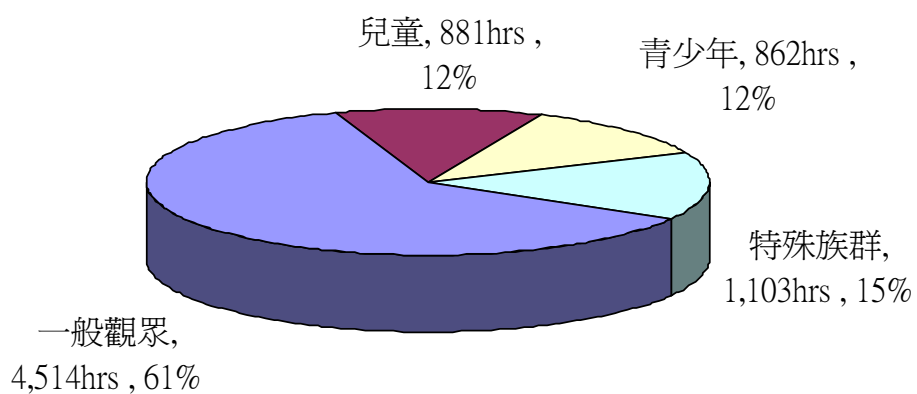

## 2016年公視2台所有播映時數統計

2016年公視2台所有播出時數  
-依目標觀眾分類(共7360小時)

2016年公視2台所有播出時數-依目標觀眾分類

目標觀眾	一般觀眾	兒童	青少年	特殊族群	小計
時數	4,514	881	862	1,103	7,360
百分比	61%	12%	12%	15%	100%

## 2016年公視2台所有播映時數統計

2016年公視2台所有播出時數  
-依節目型態分類(共7360小時)

2016年公視2台所有播出時數-依節目型態分類

節目型態	新聞時事	體育	紀錄片	戲劇	綜合、表演、藝術	生活、資訊、服務	教育學習	小計
時數	1,923	422	573	1,045	284	1,815	1,298	7,360
百分比	26%	6%	8%	14%	4%	25%	17%	100%

## 2016年公視2台所有播映時數統計

2016年公視2台所有播出時數-依節目來源分類						
節目來源	自製	委製	境內外購	外片	捐贈	小計
時數	4,244	1,658	720	360	378	7,360
百分比	58%	22%	10%	5%	5%	100%