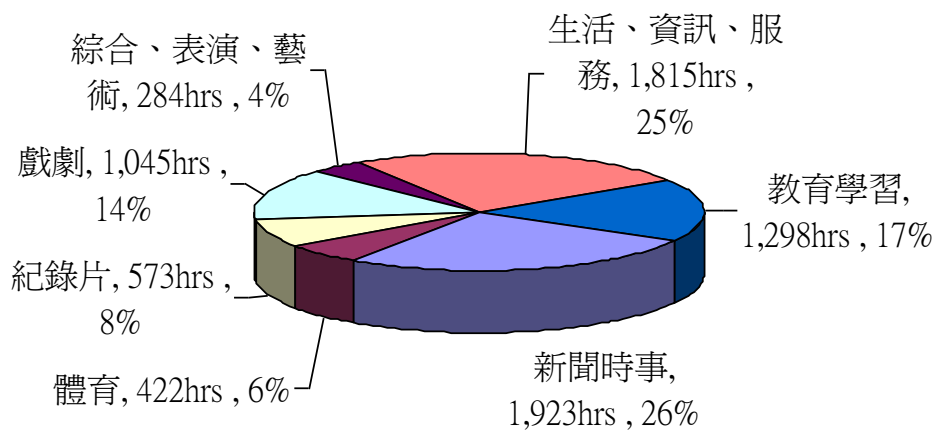

## 2016年公視2台所有播映時數統計

2016年公視2台所有播出時數  
-依目標觀眾分類(共7360小時)

2016年公視2台所有播出時數-依目標觀眾分類

目標觀眾	一般觀眾	兒童	青少年	特殊族群	小計
時數	4,514	881	862	1,103	7,360
百分比	61%	12%	12%	15%	100%

## 2016年公視2台所有播映時數統計

2016年公視2台所有播出時數  
-依節目型態分類(共7360小時)

2016年公視2台所有播出時數-依節目型態分類

節目型態	新聞時事	體育	紀錄片	戲劇	綜合、表演、藝術	生活、資訊、服務	教育學習	小計
時數	1,923	422	573	1,045	284	1,815	1,298	7,360
百分比	26%	6%	8%	14%	4%	25%	17%	100%

## 2016年公視2台所有播映時數統計

2016年公視2台所有播出時數-依節目來源分類						
節目來源	自製	委製	境內外購	外片	捐贈	小計
時數	4,244	1,658	720	360	378	7,360
百分比	58%	22%	10%	5%	5%	100%