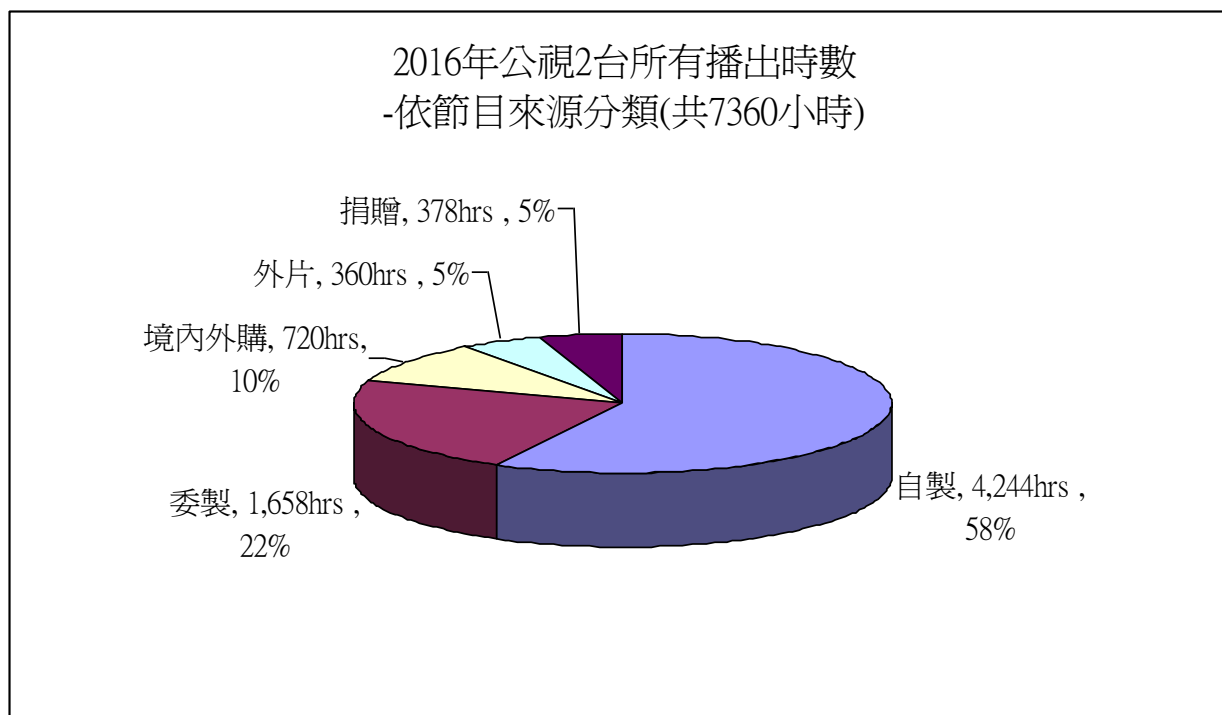

## 2016年公視2台所有播映時數統計

2016年公視2台所有播出時數  
-依目標觀眾分類(共7360小時)

2016年公視2台所有播出時數-依目標觀眾分類

目標觀眾	一般觀眾	兒童	青少年	特殊族群	小計
時數	4,514	881	862	1,103	7,360
百分比	61%	12%	12%	15%	100%

## 2016年公視2台所有播映時數統計

2016年公視2台所有播出時數  
-依節目型態分類(共7360小時)

2016年公視2台所有播出時數-依節目型態分類

節目型態	新聞時事	體育	紀錄片	戲劇	綜合、表演、藝術	生活、資訊、服務	教育學習	小計
時數	1,923	422	573	1,045	284	1,815	1,298	7,360
百分比	26%	6%	8%	14%	4%	25%	17%	100%

## 2016年公視2台所有播映時數統計

2016年公視2台所有播出時數-依節目來源分類						
節目來源	自製	委製	境內外購	外片	捐贈	小計
時數	4,244	1,658	720	360	378	7,360
百分比	58%	22%	10%	5%	5%	100%